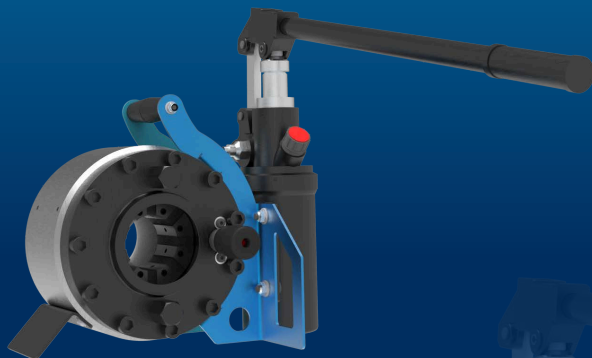

H CRIMP 80 EVO

ATELIER DE SERVICE MOBILE
SERTISSEUSE MANUELLE

POINTS FORTS

- Compacte
- Légère
- Simple d'utilisation
- Design équilibré
- Pompe double vitesse

CARACTÉRISTIQUES TECHNIQUES OPTIONS

CAPACITÉ*

2wb: 1" max.

4ws: 3/4" max.

PLAGE DE SERTISSAGE

6 - 43 mm (0.236 - 1.693")

FORCE DE SERTISSAGE

80 t

OUVERTURE AVEC MORS

+20 mm (+0.787")

OUVERTURE SANS MORS

59 mm (2.323")

LONGUEUR PORTE-MORS

56 mm (2.205")

JEUX DE MORS STANDARD

16, 18, 20, 22, 24, 27, 30**

DIMENSIONS

360 x 270 x 390 mm

AVANTAGES

Pompe manuelle : 5000 psi
(double vitesse)Kits de
maintenancePompe
hydropneumatique

*En fonction du type des tuyaux et raccords

** Porte-mors utilisé en tant que jeu de mors N°39