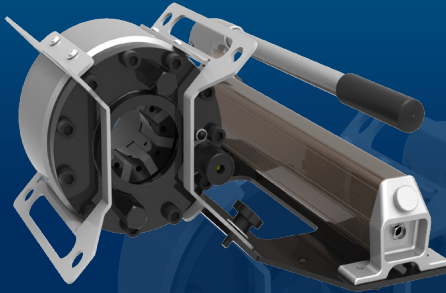

# H CRIMP 110

ATELIER DE SERVICE MOBILE  
SERTISSEUSE MANUELLE

## POINTS FORTS

- Flexible
- Portative et ultra compacte
- Robuste (tête étroite protégée)
- Positionnement multiple (avec plateau amovible)

## CARACTÉRISTIQUES TECHNIQUES OPTIONS

<b>CAPACITÉ*</b>	<b>JEUX DE MORS STANDARD</b>
2wb: 1" max.	16, 18, 20, 22, 24, 27, 30
4ws: 1" max.	<b>DIMENSIONS</b>
<b>PLAGE DE SERTISSAGE</b>	540 x 400 x 225 mm
6 - 43 mm (0.236 - 1.693")	(21 x 16 x 9")
<b>FORCE DE SERTISSAGE</b>	<b>COLISAGE</b>
110 t	800 x 600 x 830 mm
<b>OUVERTURE AVEC MORS</b>	(31 x 24 x 33")
+20 mm (+0.787")	<b>POIDS NET</b>
<b>OUVERTURE SANS MORS</b>	28 kg (62 lb)
59 mm (2.323")	<b>POIDS (TÊTE SEULE)</b>
<b>LONGUEUR PORTE-MORS</b>	21 kg (46 lbs)
60 mm (2.362")	